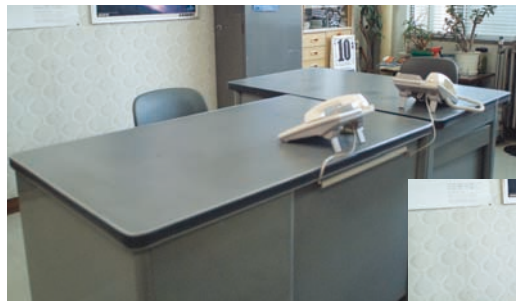

●サイズ:JIS規格対応

生活環境を考えて

あなたのオフィスは、機能一辺倒で殺伐としてはいませんか。北海道産のカラ松の「ラーチトップ」なら今あるデスクの上に乗せるだけで、木の香りとぬくもりにあふれた、ゆとりあるオフィス空間が生まれます。

地球環境を考えて

現在、地球温暖化による深刻な状況を迎え、オゾン層を破壊するCO₂を減らす努力が世界的規模で行われています。そこで見直されているのが木材です。木材を使用することで長い年月の間CO₂を木に閉じめ、さらに植林による緑化で、その減少も計れます。鉄やプラスチック製品を作ったり、再生するには、その過程で多くのCO₂を放出します。今まで使用したデスクが古くなったからといって、すぐに買い替えを考える時代は終わりました。環境に適合する木材を使用したラーチトップは、古いデスクをそのまま利用して快適なオフィス環境を創造します。地球環境に対しては極く小さな影響ですが、ひとりひとりから始められる確かな環境運動につながります。