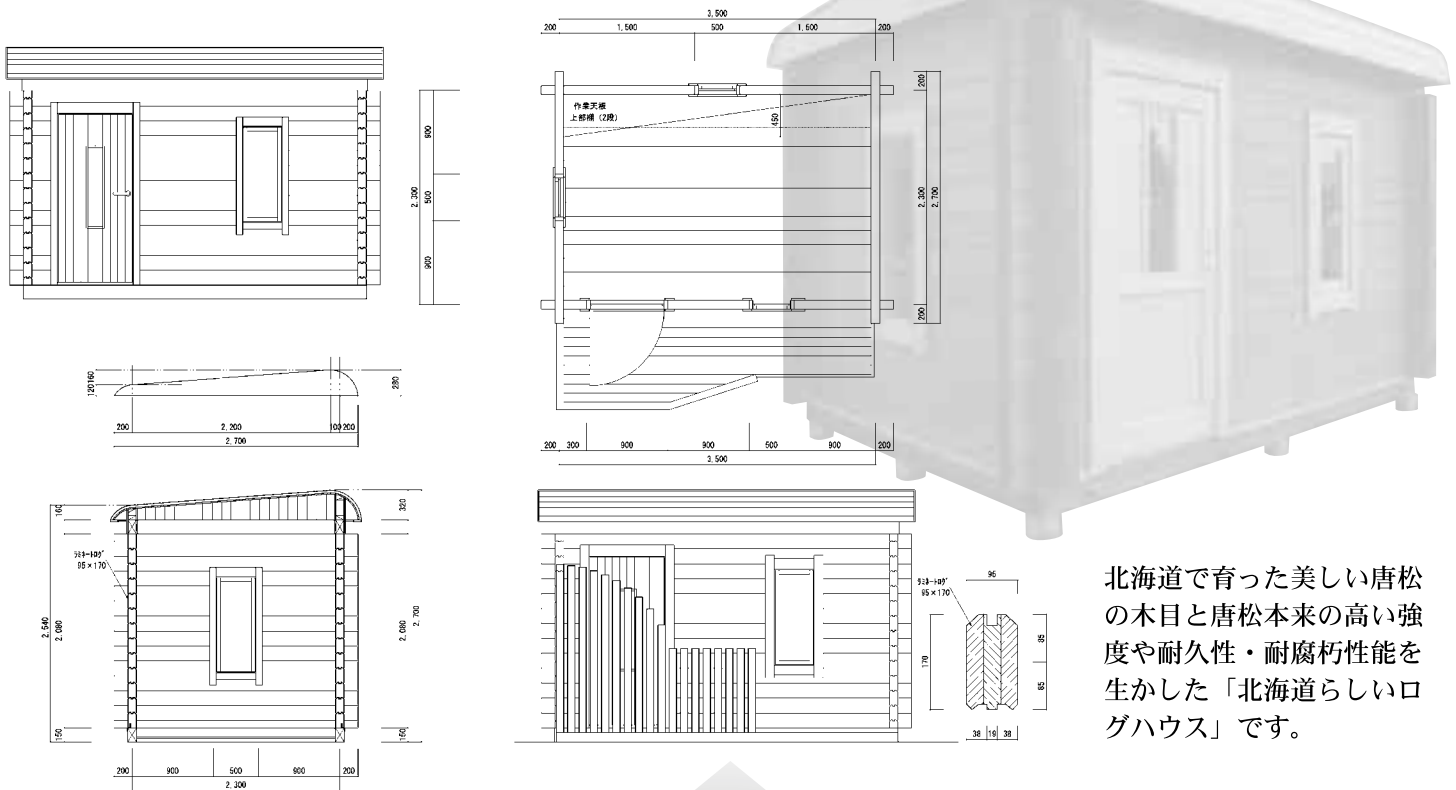

新感覚のログハウス Mountain Hut **LOG**

マウンテンハットログ

新感覚のミニログハウス!

新たに加わったホビータイプの唐松ラミネティッドログハウスや、おシャレで便利なロフトがついた多目的に使えるロフトタイプと独立した小部屋として使い勝手のよい平屋タイプをご用意しました。使い道は自由。素敵なコテージをお手軽な価格でお届けします。

唐松ラミネティッドログ(ホビーハウスタイプ)